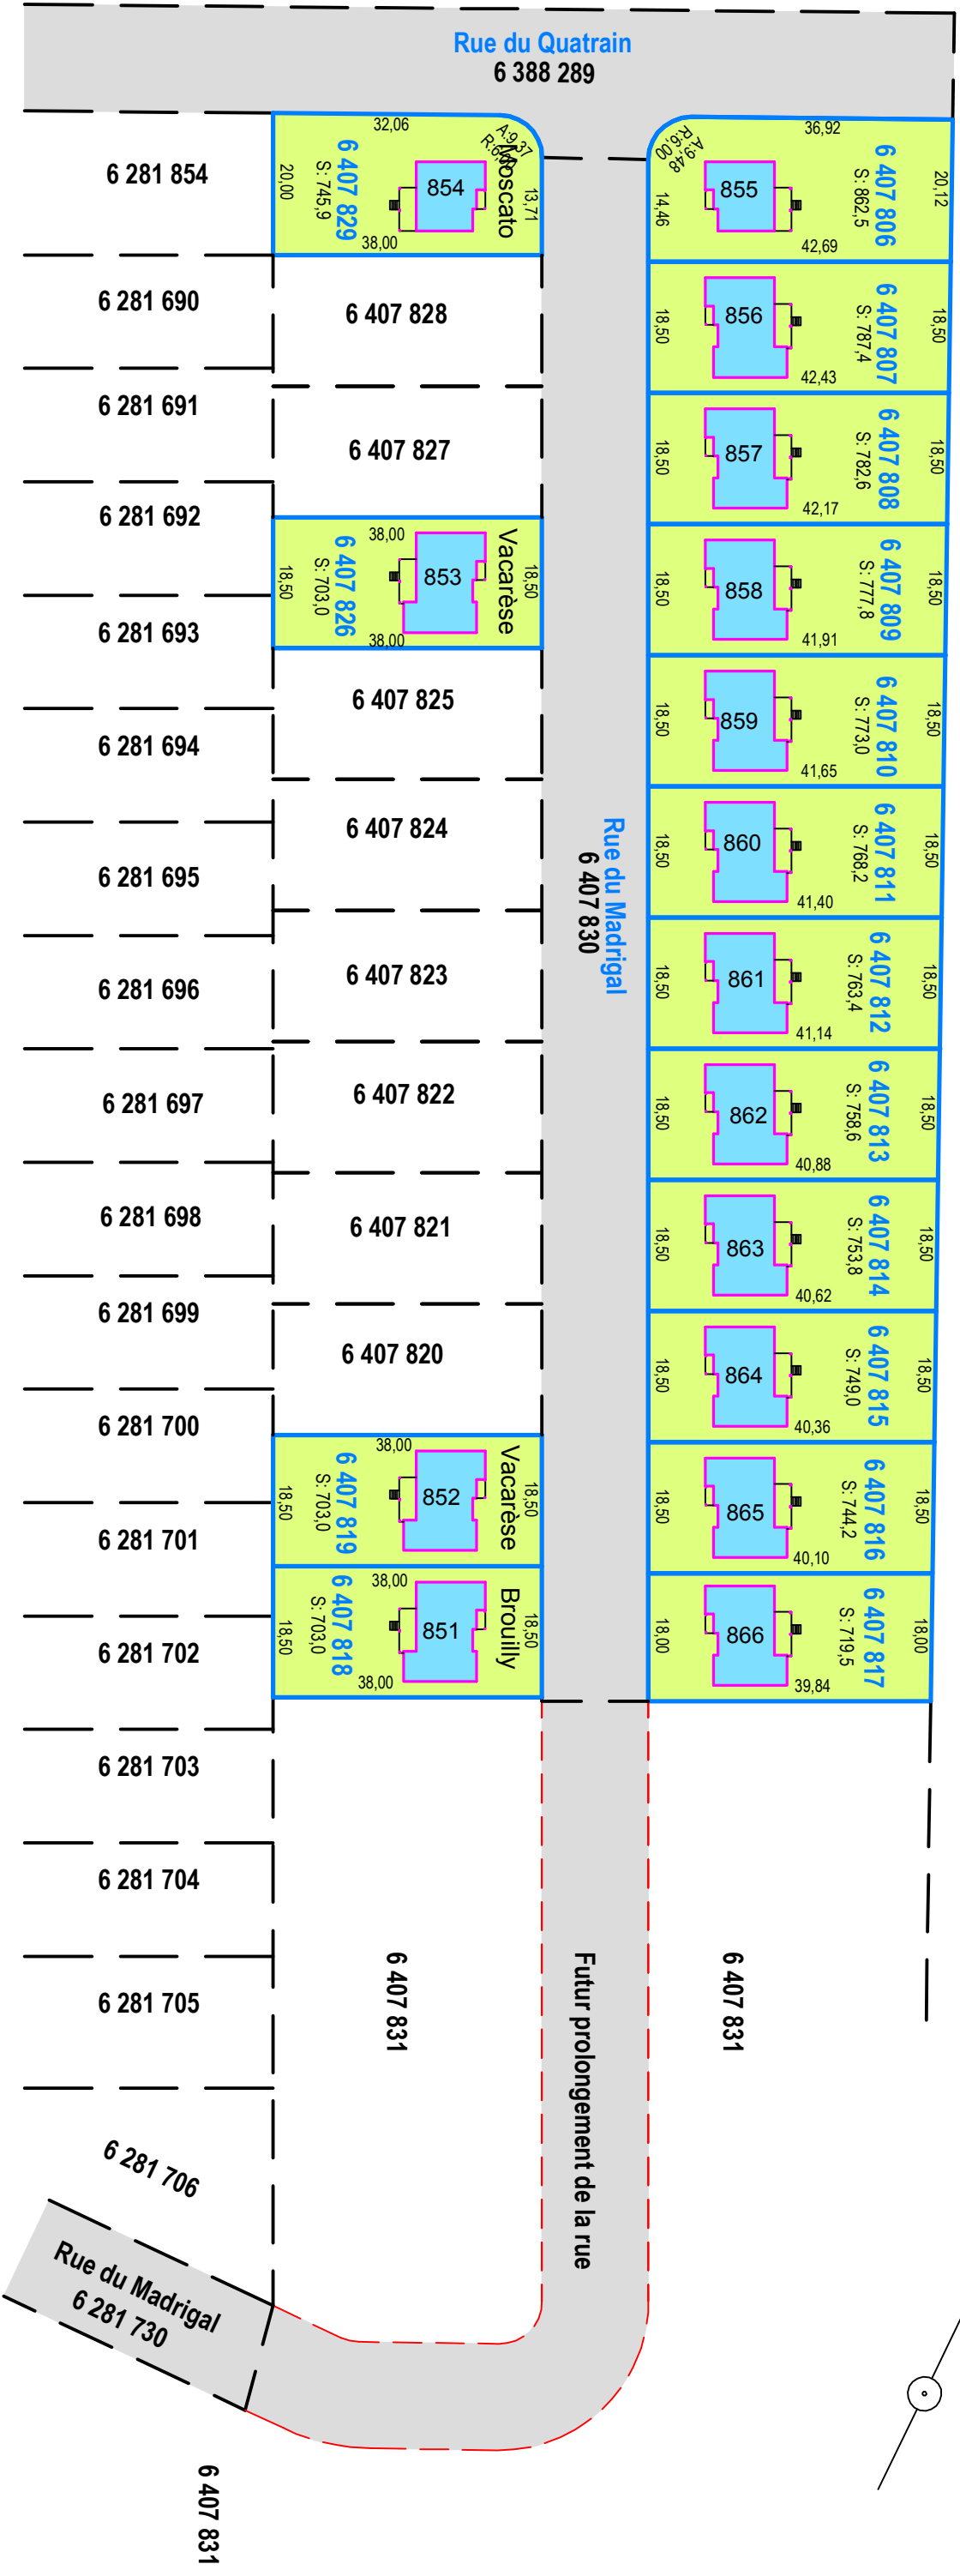

P L A C E M A D R I G A L

Salaberry-de-Valleyfield

3 244 746

HABITATION UNIFAMILIALE

FAUCHER COULOMBE
 ARPENTEURS-GÉOMÈTRES
 237 chemin du Fleuve, Coteau-du-Lac, P.Q. J0P 1B0 Tél. : (450) 308-2772
 www.fauchercoulombe.com